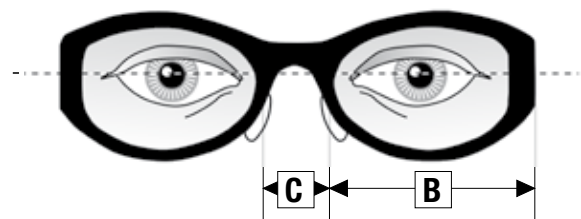

Colour: Gold

Colour: Silver

Colour: Black

Colour: Grey

Colour: Red

Colour: Blue

Model „Lars“

Size	Measurement		Article Number
	B	C	
56 / 16	56 mm	16 mm	77734602

Model „Celine“

Size	Measurement		Article Number Crystal
	B	C	
51 / 20	51 mm	20 mm	77734429

Model „Frances“

Size	Measurement		Article Number Bordeaux
	B	C	
51 / 20	51 mm	20 mm	77734430
53 / 20	53 mm	20 mm	77734885

Model „Florence“

Size	Measurement		Article Number
	B	C	
51 / 20	51 mm	20 mm	77734426
53 / 20	53 mm	20 mm	77733933

Nickelfree

Extension tips metal

for plastic fronts: Florence, Thomas, Erik

Size	AN-Evo1 Total length appr.		contact star evo1 Total length appr.		Article Number Silver
	mm	inch	mm	inch	
2	82,00	3,22	77,00	3,02	77734431
3	85,50	3,36	80,50	3,16	77734110
4	89,00	3,50	84,00	3,30	77733940
5	92,50	3,64	87,50 <td 3,44	77733941	
6	96,00	3,77	91,00	3,57	77733942