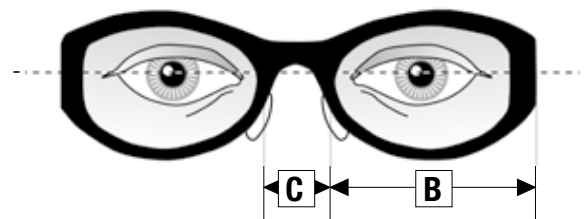

Colour: Silver

Colour: Black

Fronts metal

Model „Josephine“

Size	Measurement		Article Number					
	B	C	Gold	Silver	Black	Grey	Red	Blue
51 / 18	51 mm	18 mm	77733375	77733376	77733377	77734790	77734791	77734789
53 / 18	53 mm	18 mm	77733176	77733177	77733178	77734793	77734794	77734792
55 / 18	55 mm	18 mm	77733173	77733174	77733175			

Colour: Gold

Colour: Silver

Colour: Black

Colour: Grey

Colour: Red

Colour: Blue

Model „Lars“

Size	Measurement		Article Number
	B	C	
56 / 16	56 mm	16 mm	77734602

Colour: Silver

Fronts plastic

Model „Thomas“

Size	Measurement		Article Number
	B	C	
53 / 20	53 mm	20 mm	77733949
59 / 20	59 mm	20 mm	77734428

Model „Erik“

Size	Measurement		Article Number
	B	C	
53 / 20	53 mm	20 mm	77733950
59 / 20	59 mm	20 mm	77734427

Model „Florence“

Size	Measurement		Article Number
	B	C	
51 / 20	51 mm	20 mm	77734426
53 / 20	53 mm	20 mm	77733933

Nickelfree

Extension tips metal

for plastic fronts: Florence, Thomas, Erik

Size	AN-Evo1 Total length appr.		contact star evo1 Total length appr.		Article Number Silver
	mm	inch	mm	inch	
2	82,00	3,22	77,00	3,02	77734431
3	85,50	3,36	80,50	3,16	77734110
4	89,00	3,50	84,00	3,30	77733940
5	92,50	3,64	87,50 <td 3,44	77733941	
6	96,00	3,77	91,00	3,57	77733942