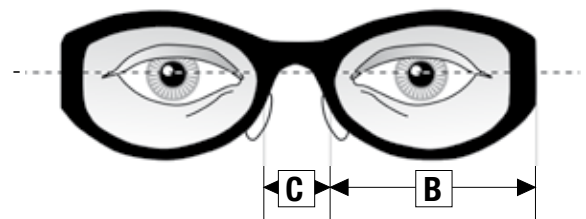

## Model „Josephine“

Size	Measurement		Article Number					
	B	C	Gold	Silver	Black	Grey	Red	Blue
51 / 18	51 mm	18 mm	77733375	77733376	77733377	77734790	77734791	77734789
53 / 18	53 mm	18 mm	77733176	77733177	77733178	77734793	77734794	77734792
55 / 18	55 mm	18 mm	77733173	77733174	77733175			

## Model „Lars“

Size	Measurement		Article Number
	B	C	Silver
56 / 16	56 mm	16 mm	77734602

Colour: Silver