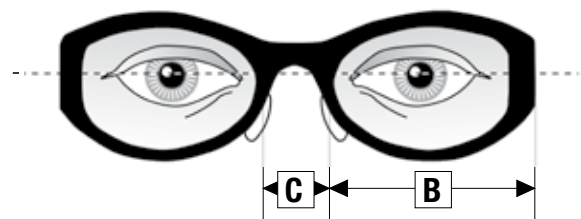

Model „Florence“

Size	Measurement		Article Number
	B	C	
51 / 20	51 mm	20 mm	77734426
53 / 20	53 mm	20 mm	77733933