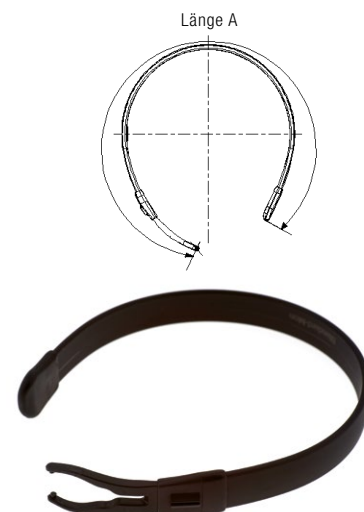

Haarreifen binaural

- Haarreifen für das Tragen des Hörsystems apollon mit Knochenleitungshörer
- zwei Spangen zur Befestigung der Knochenleitungshörer
- Farbe: schwarz
- Anfertigung von Sondergrößen auf Anfrage möglich

Artikelnummer	Bezeichnung	Größe	Länge A ± 5 mm
77734346	HEADBAND-PLASTIC-SMALL-BINAURAL/SW	Klein	320 mm
77734344	HEADBAND-PLASTIC-MEDIUM-BINAURAL/SW	Medium	340 mm
77734348	HEADBAND-PLASTIC-STANDARD-BINAURAL/SW	Standard	370 mm
77734342	HEADBAND-PLASTIC-LARGE-BINAURAL/SW	Groß	400 mm

Haarreifen monaural

- Haarreifen für das Tragen des Hörsystems apollon mit Knochenleitungshörer
- Spange zur Befestigung des Knochenleitungshörers
- Farbe: schwarz
- Anfertigung von Sondergrößen auf Anfrage möglich

Artikelnummer	Bezeichnung	Größe	Länge A ± 5 mm
77734347	HEADBAND-PLASTIC-SMALL-MONAURAL/SW	Klein	280 mm
77734345	HEADBAND-PLASTIC-MEDIUM-MONAURAL/SW	Medium	300 mm
77734349	HEADBAND-PLASTIC-STANDARD-MONAURAL/SW	Standard	330 mm
77734343	HEADBAND-PLASTIC-LARGE-MONAURAL/SW	Groß	360 mm